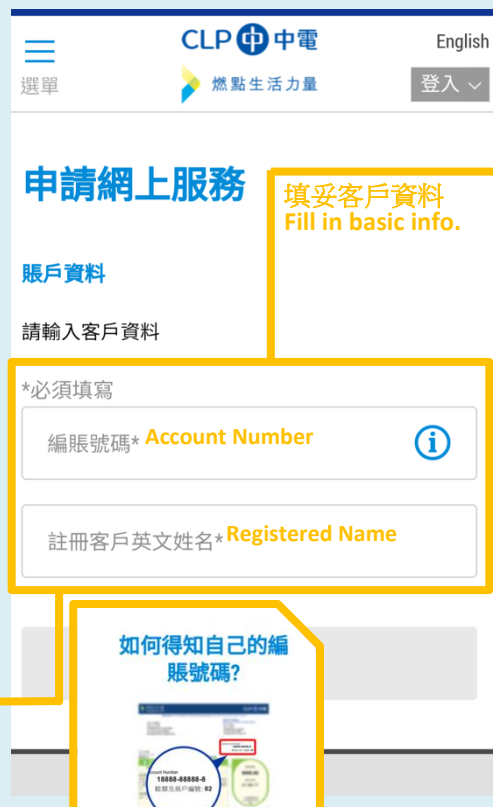

下載及首次*登入「中電 App」
Download & First Login* "CLP App"

重新開啟中電 APP
Reopen CLP App

溫馨提示: 必須以中電手機應用程式首次登入
(以手機瀏覽器登入均視為無效)

透過電郵 激活賬戶
Account Activation through Email

核對申請資料
Review registration info.

DONE!
成功!